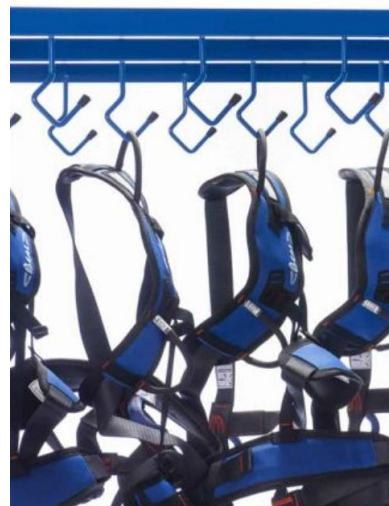

LE RANGEMENT

Chariot escalade

Réf : S010329R5005

Ce chariot est conçu pour le rangement de 24 ensembles baudrier-cordage. Ces 4 roulettes vous permettent de déplacer facilement votre chariot.

Finition : peinture bi-composant bleue

Poids total : 40 kg

Roulettes non montées – Livré vide

Dimensions produit : 1465 mm x 665 mm x H 1820 mm

Palettisation : 1500 mm x 800 mm x H 1600 mm

Rangement Haut pour harnais

Rangement bas pour cordes

Montage des roulettes :